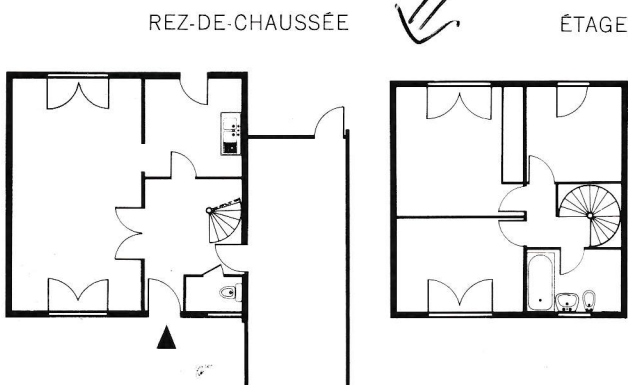

Ses larges portes-fenêtres de plain-pied avec le jardin, prolongent la maison sur l'extérieur, en inondant de soleil et de lumière les moindres recoins.

architecte
J. Hamoniau, D.P.L.G.

G. SCIC
promotion immobilière, 4 place Raoul Dautry, Paris 15^e
tél. 566.78.34

maison-témoin du hameau de Roissy-en-Brie
 TUILERIES 5 pièces,
 93 m² environ + garage-cellier
 cette maison sera réalisée en versions "standing" et "classique"

~~17 + 85 = 102~~

62

TUILERIES 4 pièces,
 77 m² environ + garage-cellier
 cette maison sera réalisée
 en versions "standing" et "classique"

TUILERIES 6 pièces,
 109 m² environ + garage-cellier
 cette maison sera réalisée
 en versions "standing" et "classique"