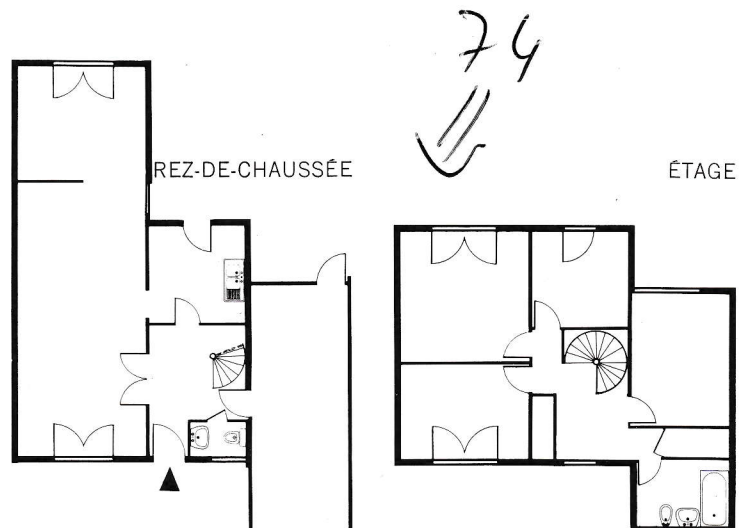

Ses larges portes-fenêtres de plain-pied avec le jardin, prolongent la maison sur l'extérieur, en inondant de soleil et de lumière les moindres recoins.

architecte
J. Hamoniau, D.P.L.G.

G. SCIC
promotion immobilière, 4 place Raoul Dautry, Paris 15^e
tél. 566.78.34

maison-témoin du hameau de Roissy-en-Brie
 TUILERIES 5 pièces,
 93 m² environ + garage-cellier
 cette maison sera réalisée en versions "standing" et "classique"

~~17 + 85 = 102~~

62

TUILERIES 4 pièces,
 77 m² environ + garage-cellier
 cette maison sera réalisée
 en versions "standing" et "classique"

TUILERIES 6 pièces,
 109 m² environ + garage-cellier
 cette maison sera réalisée
 en versions "standing" et "classique"